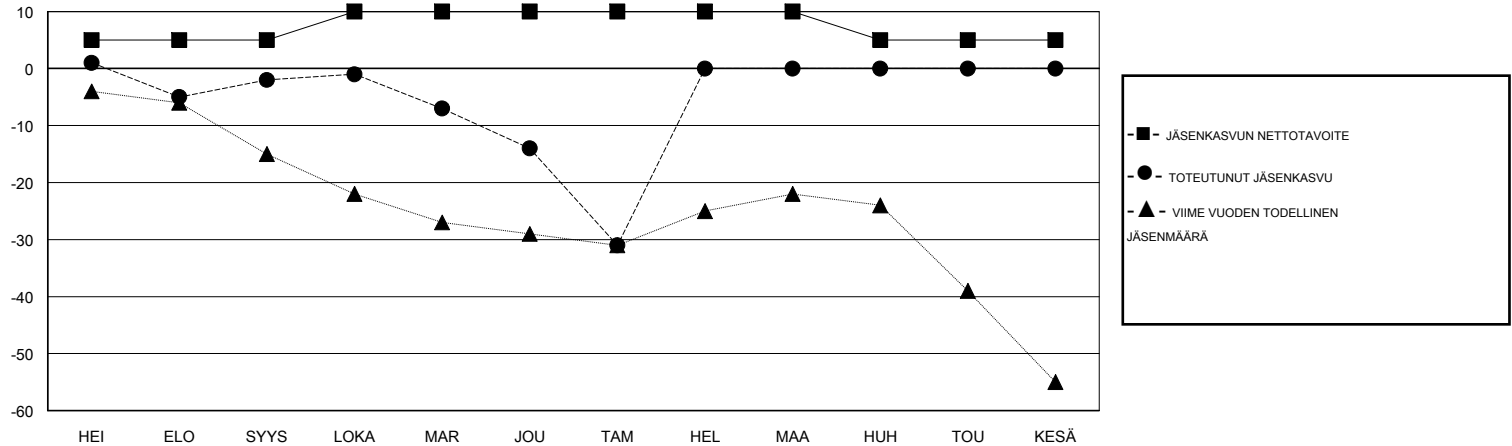

MONTHLY MEMBERSHIP PROGRESS REPORT

District 107 H

Results as of: 01/31/2018

GMT: ANTTI FORSELL

SIJAINI FINLAND

GMT VAALIPIIRI

Klubit				jäsenä			
TULOKSET 2017-2018				TULOKSET 2017-2018			
NELJÄNNES	UUDEN KLUBIN TAVOITE	UUDET KLUBIT	LOPETETUT KLUBIT	NELJÄNNES	JÄSENKASVUN NETTOTAVOITE	TOTEUTUNUT JÄSENKASVU	POISTETUT JÄSENET (mukaan lukien siirrot)
HEI/ELO/SYYS	0	0	0	HEI/ELO/SYYS	5	12	14
LOKA/MAR/JOU	0	0	0	LOKA/MAR/JOU	5	20	29
TAM/HEL/MAA	0	0	1	TAM/HEL/MAA	0	11	27
HUH/TOU/KESÄ	0	0	0	HUH/TOU/KESÄ	-5	0	0

TAVOITTEET JA UUDET KLUBIT, KUMULATIIVINEN

TAVOITTEET JA JÄSENET, KUMULATIIVINEN

LAKKAUTETUT KLUBIT: 1	20 CLUBS OF 54 LISÄNNYT YHDEN TAI USEAMMAN UUTTA JÄSENTÄ	SUKUPUOLIJAKAUMA MIES 1,168 (86.65%) NAINEN 180 (13.35%) Naispuolisten jäsenten prosenttiosuuden tavoite toimivuonna: 14%								
ERONNEET JÄSENET	KLIKKAA TÄSTÄ NÄHDÄKSESI KUMULATIIVISET JÄSENTIEDOT	PERHEJÄSENIÄ YHTEENSÄ 40 PERHEJÄSENET, JOTKA MAKSAVAT PUOLET JÄSENMAKSUSTA 20								
<table border="1"> <tr><td>KUOLLUT</td><td>8</td></tr> <tr><td>KLUBI LAKKAUTETTU</td><td>20</td></tr> <tr><td>MUUT</td><td>42</td></tr> <tr><td>YHTEENSÄ</td><td>70</td></tr> </table>	KUOLLUT	8	KLUBI LAKKAUTETTU	20	MUUT	42	YHTEENSÄ	70		
KUOLLUT	8									
KLUBI LAKKAUTETTU	20									
MUUT	42									
YHTEENSÄ	70									