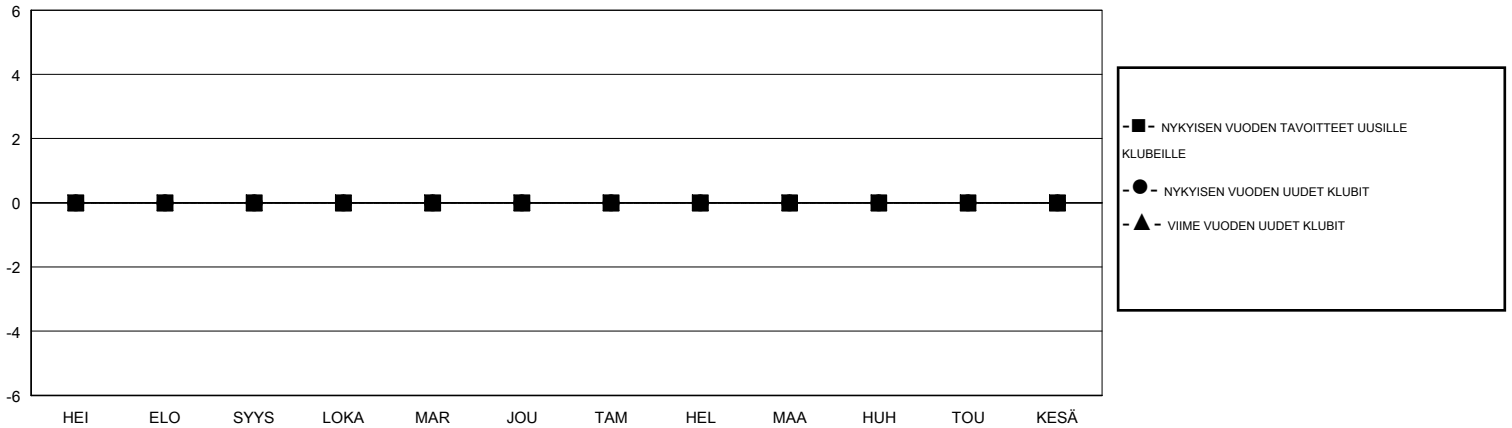

MONTHLY MEMBERSHIP PROGRESS REPORT

District 107 H

Results as of: 01/31/2018

GMT: ANTTI FORSELL

SIJAINI FINLAND

GMT VAALIPIIRI

Klubit				jäsenä			
TULOKSET 2017-2018				TULOKSET 2017-2018			
NELJÄNNES	UUDEN KLUBIN TAVOITE	UUDET KLUBIT	LOPETETUT KLUBIT	NELJÄNNES	JÄSENKASVUN NETTOTAVOITE	TOTEUTUNUT JÄSENKASVU	POISTETUT JÄSENET (mukaan lukien siirrot)
HEI/ELO/SYYS	0	0	0	HEI/ELO/SYYS	5	12	14
LOKA/MAR/JOU	0	0	0	LOKA/MAR/JOU	5	20	29
TAM/HEL/MAA	0	0	1	TAM/HEL/MAA	0	11	27
HUH/TOU/KESÄ	0	0	0	HUH/TOU/KESÄ	-5	0	0

TAVOITTEET JA UUDET KLUBIT, KUMULATIIVINEN

TAVOITTEET JA JÄSENET, KUMULATIIVINEN

LAKKAUTETUT KLUBIT: 1	20 CLUBS OF 54 LISÄNNYT YHDEN TAI USEAMMAN UUTTA JÄSENTÄ	SUKUPUOLIJAKAUMA MIES 1,168 (86.65%) NAINEN 180 (13.35%) Naispuolisten jäsenten prosenttiosuuden tavoite toimivuonna: 14%								
ERONNEET JÄSENET	KLIKKAA TÄSTÄ NÄHDÄKSESI KUMULATIIVISET JÄSENTIEDOT	PERHEJÄSENIÄ YHTEENSÄ 40 PERHEJÄSENET, JOTKA MAKSAVAT PUOLET JÄSENMAKSUSTA 20								
<table border="1"> <tr><td>KUOLLUT</td><td>8</td></tr> <tr><td>KLUBI LAKKAUTETTU</td><td>20</td></tr> <tr><td>MUUT</td><td>42</td></tr> <tr><td>YHTEENSÄ</td><td>70</td></tr> </table>	KUOLLUT	8	KLUBI LAKKAUTETTU	20	MUUT	42	YHTEENSÄ	70		
KUOLLUT	8									
KLUBI LAKKAUTETTU	20									
MUUT	42									
YHTEENSÄ	70									